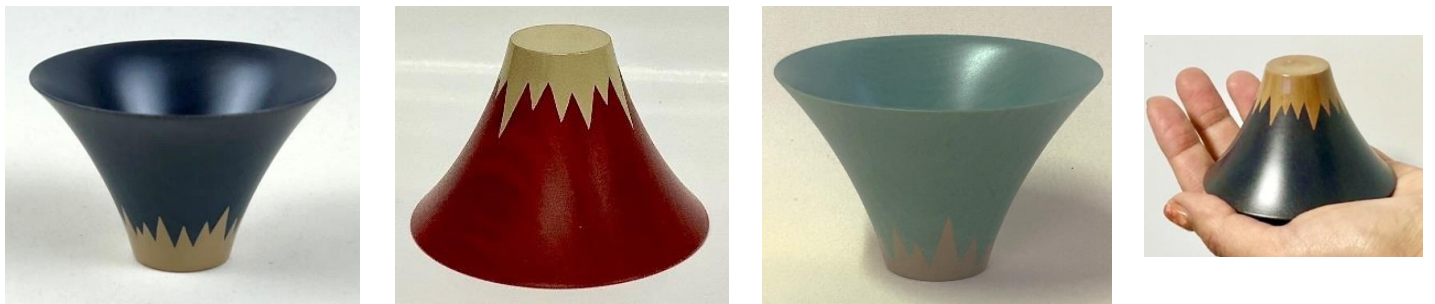

水目桜25寿ぐい呑
青富士 ・ 赤富士 ・ 翠富士
¥7,800-

化粧箱

Φ7.7×h5cm

全て税抜標記となります