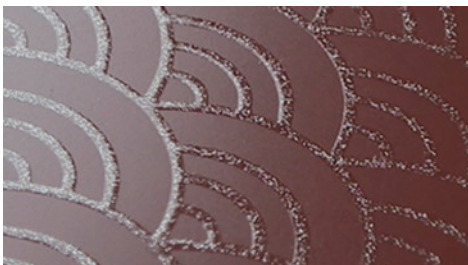

# ランチプレート 市松こもん

吉祥紋を市松にならべました。

光が当たると文様が

きらりと浮かびます。

ハレの日の食卓を  
華やかに演出します。

¥3,300.- (税込)  
¥3,000.- (税抜)

318×318×4mm  
ABS樹脂  
ウレタン塗装

カラー (4色)

角度によって文様が現れるさりげないデザイン。  
普段使いにも、和洋のシーンを問わずにご使用いただけます。

## こもん一覧

青海波  
(せいかいは)

無限に広がる波をイメージし、  
未来永劫の願いと人々の平安な  
暮らしへの願いが込められる。

紗綾形  
(さやがた)

長久絶えることなく長く続く  
「不断長久」を意味する。

麻の葉  
(あさのは)

麻の葉は成長が早く、まっすぐ  
伸びる事から子供の成長を願い、  
産着に多く使用された文様。

七宝  
(しっぽう)

絶えることない永遠の連鎖を  
あらわし、円満や調和の意味  
をもつ。