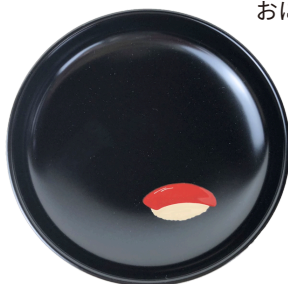

日本人みんなが大好きな食べ物をまめ皿に漆で描きました。
思わず揃えたいくなる可愛い絵柄です。
おだんごは春の・かき氷は夏の飾皿としてもお楽しみいただけます。

おだんご

おにぎり

たこやき

かき氷

お寿司
まぐろ

お寿司
たまご

天ぷら
えび

福野菜

(5枚)

- 福豆 「まめ」に働き、「まめ」に暮らせるようにという願いが込められています。
- 蓮根 蓮根は穴が開いていて、向こうが見えるということで「先を見通せる」という意味があります。
- かぶら 「株が上がる」にかけて「評判が良くなる」などの意味を持っています。
- 唐辛子 唐辛子の赤い色が魔除けになるとされています。
- 茄子 茄子と「成す」をかけ、立身出世を願う気持ちが込められています。