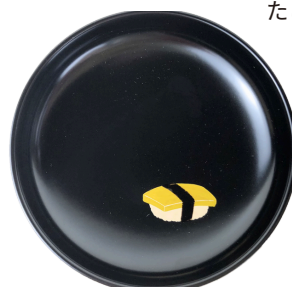

寅

丑

雪うさぎ

花うさぎ

辰

巳

日本の食べ物

(7枚)

日本人みんなが大好きな食べ物をまめ皿に漆で描きました。
思わず揃えたいくなる可愛い絵柄です。
おだんごは春の・かき氷は夏の飾皿としてもお楽しみいただけます。

おだんご

おにぎり

たこやき

かき氷

お寿司
まぐろ

お寿司
たまご

天ぷら
えび

福野菜

(5枚)

- 福豆 「まめ」に働き、「まめ」に暮らせるようにという願いが込められています。
- 蓮根 蓮根は穴が開いていて、向こうが見えるということで「先を見通せる」という意味があります。
- かぶら 「株が上がる」にかけて「評判が良くなる」などの意味を持っています。
- 唐辛子 唐辛子の赤い色が魔除けになるとされています。
- 茄子 茄子と「成す」をかけ、立身出世を願う気持ちが込められています。