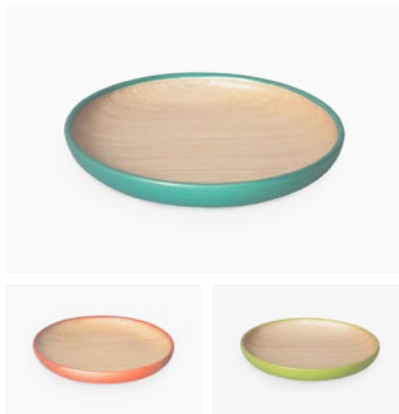

3 color

天然木
ウレタン塗
日本製

木がもつ温かみや、自然な風合い、
木目を残しつつ、カラフルで透明感のある
柔らかな彩りに仕上げました

使いやすく、色々なシチュエーションで活躍します

椀

栓材 Φ11.6×H6.8cm
¥5,500.- (税込) ¥5,000.- (税抜)

皿 (小)

栓材 Φ15×H2.1cm
¥4,400.- (税込) ¥4,000.- (税抜)

角箸

天然木(陽樹)
23.5cm/21.5cm
(大)・(小) ¥2,200.- (税込) ¥2,000.- (税抜)

スプーン

天然木 13×3cm
(小) ¥1,430.- (税込) ¥1,300.- (税抜)

スプーン

天然木 18.5×3.8cm
(大) ¥1,760.- (税込) ¥1,600.- (税抜)

※ スプーンの形状は、ロットにより変更する場合がございます。予めご了承ください。