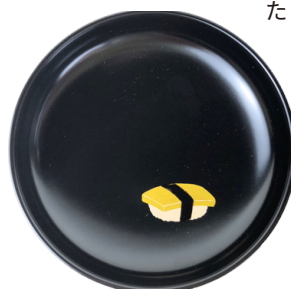

寅

丑

雪うさぎ

花うさぎ

辰

巳

日本の食べ物

(7枚)

日本人みんなが大好きな食べ物をまめ皿に漆で描きました。
思わず揃えたいくなる可愛い絵柄です。
おだんごは春の・かき氷は夏の飾皿としてもお楽しみいただけます。

おだんご

おにぎり

たこやき

かき氷

お寿司
まぐろ

お寿司
たまご

天ぷら
えび

福野菜

(5枚)

- 福豆 「まめ」に働き、「まめ」に暮らせるようにという願いが込められています。
- 蓮根 蓮根は穴が開いていて、向こうが見えるということで「先を見通せる」という意味があります。
- かぶら 「株が上がる」にかけて「評判が良くなる」などの意味を持っています。
- 唐辛子 唐辛子の赤い色が魔除けになるとされています。
- 茄子 茄子と「成す」をかけ、立身出世を願う気持ちが込められています。