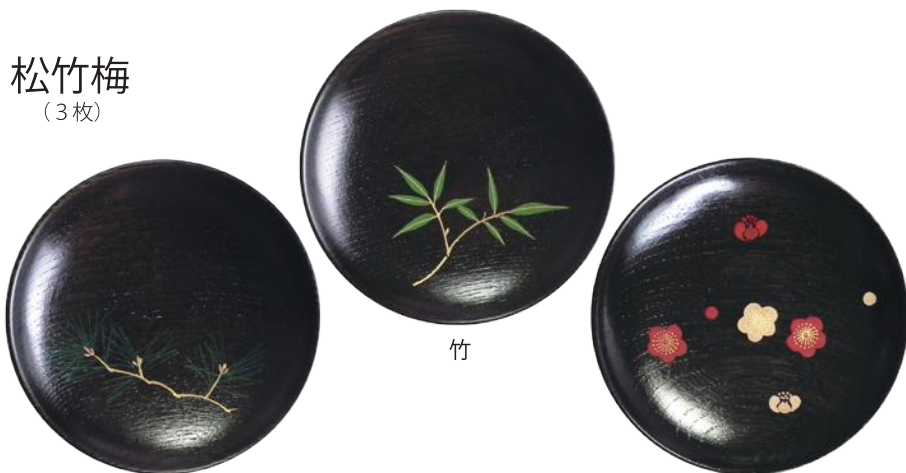

小梅

小桜

瓢箪

瑞雲

松竹梅
(3枚)

Φ10.5×H1.5 cm、栓材、
漆絵、漆塗り（神代すり）

栓 35 まめ皿

松