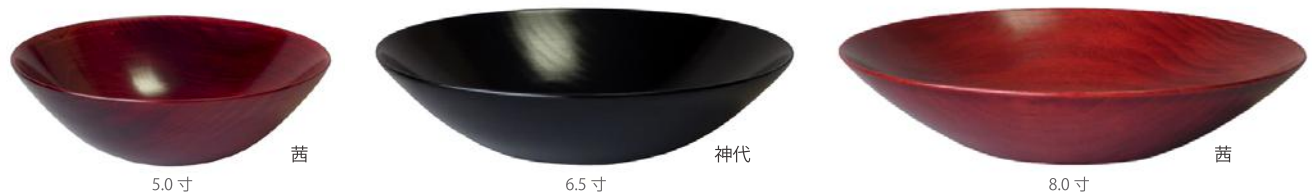

枥 5.0 背高うす鉢
茜すり・神代すり ¥6,270.- (税込) ¥5,700.- (税抜)
Φ15×h5 cm 化粧箱入

枥 8.0 背高うす鉢
茜すり・神代すり ¥12,100.- (税込) ¥11,000.- (税抜)
Φ24×h5.4 cm 化粧箱入

枥 6.5 背高うす鉢
茜すり・神代すり ¥9,130.- (税込) ¥8,300.- (税抜)
Φ19.7×h5.4 cm 化粧箱入