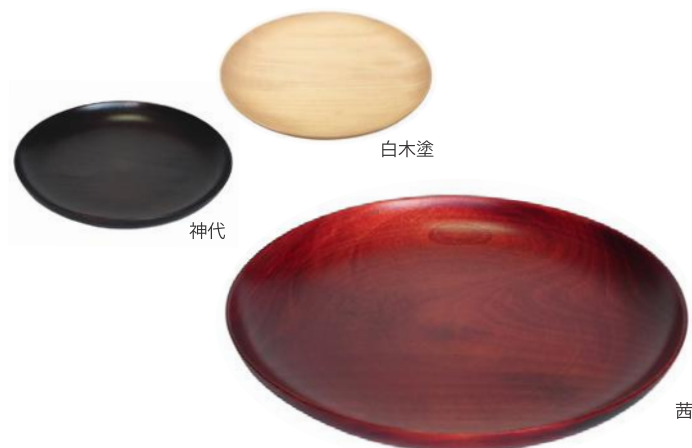

茜すり・神代すり・白木塗 ¥8,360.- (税込) ¥7,600.- (税抜)

Φ24×h2.3 cm 化粧箱入

白木塗

神代

茜

ゆがんだり、カケにくいように少し厚めの淵にしました。  
使いやすい、手になじむかたちです。