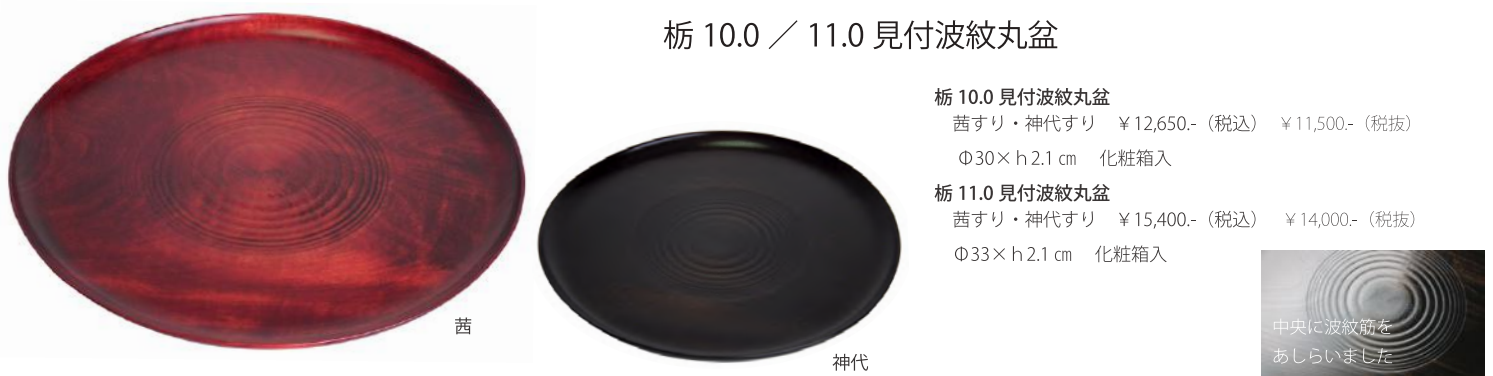

### 栓 7.0 / 8.0 青海盆

**栓 7.0 青海盆**  
茜すり・神代すり ¥7,150.- (税込) ¥6,500.- (税抜)  
Φ21.3×h2 cm 化粧箱入

**栓 8.0 青海盆**  
茜すり・神代すり ¥8,580.- (税込) ¥7,800.- (税抜)  
Φ24×h2.3 cm 化粧箱入

淵の辺りが立ち上がった形状  
持ちやすく、重なるの良い器です。

### 枥 10.0 / 11.0 見付波紋丸盆

**枥 10.0 見付波紋丸盆**  
茜すり・神代すり ¥12,650.- (税込) ¥11,500.- (税抜)  
Φ30×h2.1 cm 化粧箱入

**枥 11.0 見付波紋丸盆**  
茜すり・神代すり ¥15,400.- (税込) ¥14,000.- (税抜)  
Φ33×h2.1 cm 化粧箱入