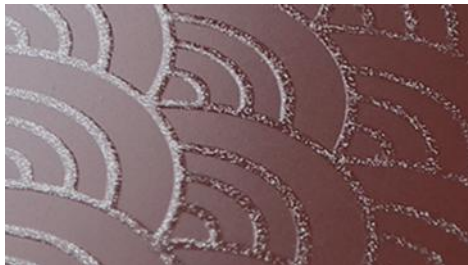

# ランチプレート 市松こもん

吉祥紋を市松にならべました。

光が当たると文様が

きらりと浮かびます。

ハレの日の食卓を  
華やかに演出します。

¥3,300.- (税込)  
¥3,000.- (税抜)

318×318×4mm  
ABS樹脂  
ウレタン塗装

カラー (4色)

黒

朱

茶

緑

## こもん一覧

青海波  
(せいかいは)

無限に広がる波をイメージし、  
未来永劫の願いと人々の平安な  
暮らしへの願いが込められる。

紗綾形  
(さやがた)

長久絶えることなく長く続く  
「不断長久」を意味する。

麻の葉  
(あさのは)

麻の葉は成長が早く、まっすぐ  
伸びる事から子供の成長を願い、  
産着に多く使用された文様。

七宝  
(しっぽう)

絶えることない永遠の連鎖を  
あらわし、円満や調和の意味  
をもつ。

角度によって文様が現れるさりげないデザイン。  
普段使いにも、和洋のシーンを問わずにご使用  
いただけます。