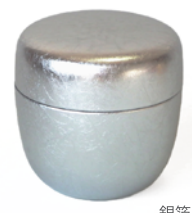

朱

黒

金箔／銀箔

¥3,685- (税込)
¥3,350- (税抜)

金箔

銀箔