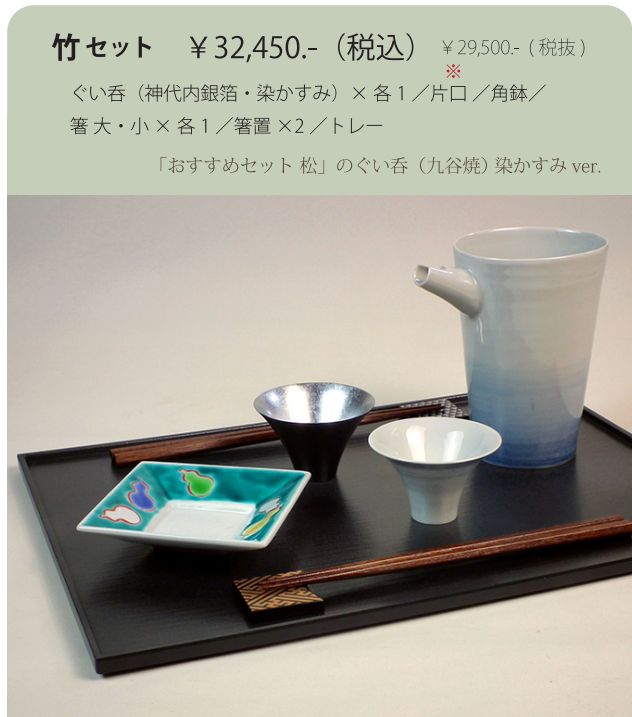

さび
寂

※容量：2合

六角箸
21.5 cm / 23.5 cm
木製 (山中漆器)
¥1,320- (税込)
¥1,200- (税抜)

21.5 cm

23.5 cm

かがの酒器膳 組み合わせ一覧 (合計8種類)

松セット (おすすめ) ￥36,190.- (税込) ￥32,900.- (税抜)
 ぐい呑 (神代内銀箔・祥瑞) × 各1 / 片口 / 角鉢 / 箸大・小 × 各1 / 箸置 × 2 / トレー
 ※
 2人で楽しむ基本の酒器膳 (2人前のぐい呑・箸・箸置) ぐい呑 (九谷焼) 祥瑞 ver.

竹セット ￥32,450.- (税込) ￥29,500.- (税抜)
 ※
 ぐい呑 (神代内銀箔・染かすみ) × 各1 / 片口 / 角鉢 / 箸大・小 × 各1 / 箸置 × 2 / トレー
 「おすすめセット 松」のぐい呑 (九谷焼) 染かすみ ver.

梅セット ￥27,060.- (税込) ￥24,600.- (税抜)
 ぐい呑 (神代内銀箔・白木塗内金箔) × 各1 / 片口
 ※
 ぐい呑2種 (山中・九谷) + 片口

華セット ￥20,680.- (税込) ￥18,800.- (税抜)
 ぐい呑 (神代内銀箔・白木塗内金箔) × 各1 / 角鉢 × 2
 ぐい呑2種 (山中) + 小鉢

鳥セット ￥12,980.- (税込) ￥11,800.- (税抜)
 ぐい呑 (神代内銀箔) / 角鉢 / 箸 / 箸置 各1
 ぐい呑と酒の肴用のセット (1人用)

風-1
 神代 (内銀箔) × 九谷焼 (染かすみ)
風-2
 白木塗 (内金箔) × 九谷焼 (寂)