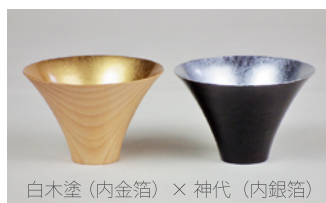

さび
寂

※容量：2合

六角箸
21.5 cm / 23.5 cm
木製 (山中漆器)
¥1,320- (税込)
¥1,200- (税抜)

21.5 cm

23.5 cm

かがの酒器膳 組み合わせ一覧 (合計8種類)

松セット (おすすめ) ￥36,190.- (税込) ￥32,900.- (税抜)
 ぐい呑 (神代内銀箔・祥瑞) × 各1 / 片口 / 角鉢 / 箸大・小 × 各1 / 箸置 × 2 / トレー
 ※
 2人で楽しむ基本の酒器膳 (2人前のぐい呑・箸・箸置) ぐい呑 (九谷焼) 祥瑞 ver.

竹セット ￥32,450.- (税込) ￥29,500.- (税抜)
 ※
 ぐい呑 (神代内銀箔・染かすみ) × 各1 / 片口 / 角鉢 / 箸大・小 × 各1 / 箸置 × 2 / トレー
 「おすすめセット 松」のぐい呑 (九谷焼) 染かすみ ver.

梅セット ￥27,060.- (税込) ￥24,600.- (税抜)
 ぐい呑 (神代内銀箔・白木塗内金箔) × 各1 / 片口
 ※
 ぐい呑2種 (山中・九谷) + 片口

華セット ￥20,680.- (税込) ￥18,800.- (税抜)
 ぐい呑 (神代内銀箔・白木塗内金箔) × 各1 / 角鉢 × 2
 ぐい呑2種 (山中) + 小鉢

鳥セット ￥12,980.- (税込) ￥11,800.- (税抜)
 ぐい呑 (神代内銀箔) / 角鉢 / 箸 / 箸置 各1
 ぐい呑と酒の肴用のセット (1人用)

風-1
 神代 (内銀箔) × 九谷焼 (染かすみ)
風-2
 白木塗 (内金箔) × 九谷焼 (寂)

風セット ￥11,220.- (税込)
 ￥10,200.- (税抜)

風-1
 ぐい呑 神代内銀箔 × 染かすみ 各1
 OR
風-2
 ぐい呑 白木塗内金箔 × 寂 各1
 ぐい呑 2個セット (山中塗 × 九谷焼)

月セット
 ￥16,610.- (税込) ￥15,100.- (税抜)
 ぐい呑 神代内銀箔 / 白木塗内金箔
 ぐい呑 (山中塗) 2個セット

福セット
 ￥5,830.- (税込) ￥5,300.- (税抜)
 ぐい呑 寂 / 染かすみ
 ぐい呑 (九谷焼) 2個セット