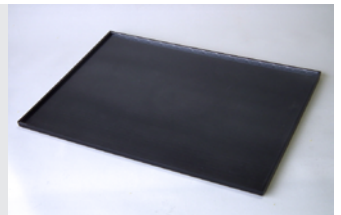

21.5 cm

角長盆 (くろがね)
39×28.5×H1.3 cm
ABS 樹脂・ウレタン塗装
(山中漆器)
¥3,960- (税込)
¥3,600- (税抜)