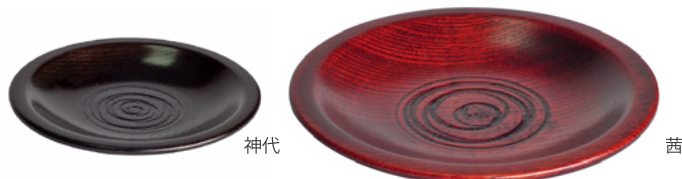

栓 5.0 / 5.5 厚茶托

神代

茜

栓 5.0 厚茶托

茜すり・神代すり ¥4,400.-/枚 (税込) ¥4,000.- (税抜) 箱無
Φ15×h2.4 cm ¥22,000.-/組 (税込) ¥20,000.- (税抜) 化粧箱入 (5P)

栓 5.5 厚茶托

茜すり・神代すり ¥5,500.-/枚 (税込) ¥5,000.- (税抜) 箱無
Φ16.7×h2.4 cm ¥27,500.-/組 (税込) ¥25,000.- (税抜) 化粧箱入 (5P)