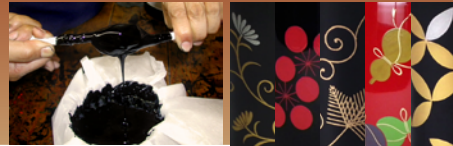

研磨ステンレス × 漆 蒔絵

ビールなどのお酒を美味しく飲むために
伝統技法のコラボレーションで創りあげた逸品です。

研 磨

新潟県 燕

職人技でカップを徹底的に磨き込み、細部までこだわって作りあげました。最高級のステンレス「SUS304」を、一体成型で内面を磨き込むことにより、ビール本来の旨味を引き出します。口当たりも心地よく、クリーミーな泡が立ちビールを最後まで美味しくいただけます。

石川県 山中

漆は、酸やアルカリ・アルコールにも侵されず何にも溶けない特性があり、耐水性や耐熱性に大変優れ、防腐性は抜群です。深く落ち着きのある光沢の美しさは、漆を英語でジャパンと良い表すだけあり、日本独自の美がございます。その漆を山中の職人技で光沢美しく、丁寧に塗りました。さらに、美術品やお茶道具などで有名な加賀蒔絵で彩ります。

漆 塗

ビアカップ

柄はどちらの色にもつける事ができます。色と柄をお選びください。

Sサイズ

Φ60×H115mm
容量 約 240ml
重量 約 92g

Lサイズ

Φ80×H150mm
容量 約 380ml
重量 約 122g

朱・黒 雪花