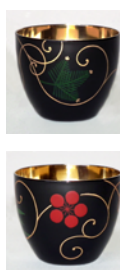

研磨ステンレス × 漆 蒔絵

ビールなどのお酒を美味しく飲むために
伝統技法のコラボレーションで創りあげた逸品です。

研 磨

新潟県 燕

職人技でカップを徹底的に磨き込み、細部までこだわって作りあげました。最高級のステンレス「SUS304」を、一体成型で内面を磨き込むことにより、ビール本来の旨味を引き出します。口当たりも心地よく、クリーミーな泡が立ちビールを最後まで美味しくいただけます。

石川県 山中

漆は、酸やアルカリ・アルコールにも侵されず何にも溶けない特性があり、耐水性や耐熱性に大変優れ、防腐性は抜群です。深く落ち着きのある光沢の美しさは、漆を英語でジャパンと良い表すだけあり、日本独自の美がございます。その漆を山中の職人技で光沢美しく、丁寧に塗りました。さらに、美術品やお茶道具などで有名な加賀蒔絵で彩ります。

漆 塗

ビアカップ

柄はどちらの色にもつける事ができます。色と柄をお選びください。

Sサイズ

Φ60×H115mm
容量 約 240ml
重量 約 92g

Lサイズ

Φ80×H150mm
容量 約 380ml
重量 約 122g

松唐草・華唐草・日月・
銀葉唐草・雪花・七宝

Sサイズ：¥11,000.- (税込)
¥10,000.- (税抜)

Lサイズ：¥13,200.- (税込)
¥12,000.- (税抜)

無地

Sサイズ：¥8,580.- (税込)
¥7,800.- (税抜)

桜・六瓢・独染

Sサイズ：¥10,450.- (税込)
¥9,500.- (税抜)

Lサイズ：¥12,100.- (税込)
¥11,000.- (税抜)

Lサイズ：¥9,570.- (税込)
¥8,700.- (税抜)

二重構造

ぐい呑

Φ60×H50mm 容量 約 75ml 重量 約 60g

※ 無くなり次第終了

雪月花・松竹梅・福祿寿

¥10,450.- (税込)
¥9,500.- (税抜)

無地 ¥7,700.- (税込)
¥7,000.- (税抜)

白檀 福祿寿