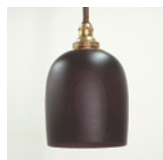

Φ94×h140mm

ブラウン(点灯)

ナチュラル

ブラウン

tsubomi
ツボミ