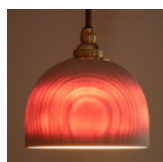

YAMANAKA
山中

Usubiki Light
ウスビキ ライト

400年以上続く漆器の産地である山中。

その山中で生産される漆器は
高度な轆轤挽の技術によって作られています。

「山中 ウスビキライト」は
その山中の職人達の技術を活かして
制作されたライトです。

ケヤキやミズメの木が透けるほどの薄さまで
削り出す「薄挽き(うすびき)」技法によって、
内側のライトの光が外側まで透けて見えます。

ひとつひとつ異なる木目が
温かみのある表情を映しだします。

口金：E17 W数：LED電球 10 W以下 材料：天然木 Made in Japan

ナチュラル

ブラウン

dome
ドーム

Φ135×h140mm

ナチュラル(点灯)

ナチュラル

ブラウン