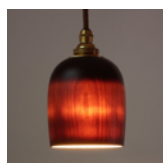

Φ94×h140mm

ブラウン(点灯)

ナチュラル

ブラウン

tsubomi
ツボミ