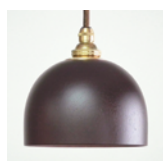

YAMANAKA
山中

Usubiki Light
ウスビキ ライト

400年以上続く漆器の産地である山中。

その山中で生産される漆器は
高度な轆轤挽の技術によって作られています。

「山中 ウスビキライト」は
その山中の職人達の技術を活かして
制作されたライトです。

ケヤキやミズメの木が透けるほどの薄さまで
削り出す「薄挽き(うすびき)」技法によって、
内側のライトの光が外側まで透けて見えます。

ひとつひとつ異なる木目が
温かみのある表情を映しだします。

口金：E17 W数：LED電球 10 W以下 材料：天然木 Made in Japan

ナチュラル

ブラウン

dome
ドーム

Φ135×h140mm

ナチュラル(点灯)

ナチュラル

ブラウン