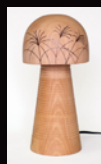

蒔絵師
松山武司氏

YAMANAKA Usubiki Light
山中 ウスビキライト

蒔絵のモチーフは、和室には武蔵野（兎）、洋室には唐草文様や愛らしい猫など、シチュエーションをイメージして描きました。形状のベースはペンダントタイプは2種、テーブルランプは3種ございます。さらに特別のテーマにて松山氏によりオリジナル蒔絵ライトの製作もいたします。

Usubiki Light (ペンダントタイプ)

唐草

68,200 円
(税込価格)

Φ95 × h 125 mm

猫

71,500 円
(税込価格)

Φ140 × h 140 mm

Usubiki Light KINOKO (テーブルランプ) 武蔵野(兎)

92,400 円
(税込価格)

Φ135 × h 270 mm

83,600 円
(税込価格)