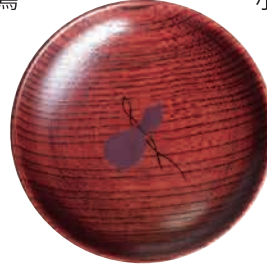

手描き
まめ皿
絵変り

栓 30 こまめ皿

Φ9×H1.5 cm、栓材、漆絵
漆塗り（茜すり）

- 1枚箱杓 ¥2,400.-（税抜）
- 2枚箱入 ¥5,200.-（税抜）
- 3枚箱入 ¥7,800.-（税抜）
- 5枚箱入 ¥13,000.-（税抜）
- 無地 1枚箱杓 ¥2,000.-（税抜）

千鳥

小菊

小梅

小桜