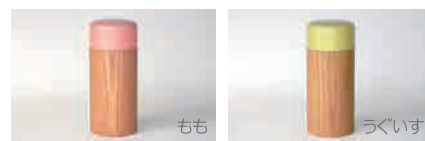

彩いろ -iroiro-

天然木
ウレタン塗
日本製

山中塗

木がもつ温かみや、自然な風合い、木目を残しつつ、少しカラフルで透明感のある色をモチーフにして、木に合う柔らかい彩りに仕上げました。使いやすく、色々なシチュエーションで活躍できるアイテムです。

ひすい

もも

うぐいす