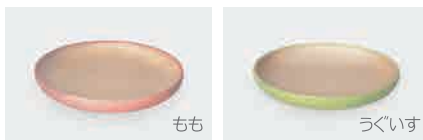

彩いろ -iroiro-

天然木
ウレタン塗
日本製

山中塗

木がもつ温かみや、自然な風合い、木目を残しつつ、少しカラフルで透明感のある色をモチーフにして、木に合う柔らかい彩りに仕上げました。使いやすく、色々なシチュエーションで活躍できるアイテムです。

椀
材質 栓
¥3,800.- (税抜)
φ11.6×H6.8cm

もも

うぐいす

ひすい

皿 (小)
材質 栓
¥2,900.- (税抜)
φ15×H2.1cm

ひすい

もも

うぐいす

皿 (大)
材質 栓
¥5,000.- (税抜)
φ21×H2.1cm

うぐいす

ひすい

もも