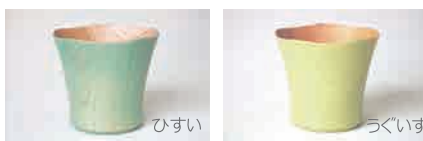

彩いろ -iroiro-

天然木
ウレタン塗
日本製

山中塗

木がもつ温かみや、自然な風合い、木目を残しつつ、少しカラフルで透明感のある色をモチーフにして、木に合う柔らかい彩りに仕上げました。使いやすく、色々なシチュエーションで活躍できるアイテムです。

椀
材質 栓
¥3,800.- (税抜)
φ11.6×H6.8cm

もも

うぐいす

ひすい

鉢
材質 栓
¥9,000.- (税抜)
φ24×H5.4cm

うぐいす

ひすい

もも

カップ
材質 樺
¥6,000.- (税抜)
φ9.5×H8.4cm

もも

ひすい

うぐいす

茶筒
材質 樺
¥10,000.- (税抜)
φ9.5×H8.4cm

ひすい

もも

うぐいす

角箸
(大)・(小)
材質 天然木(陽樹)
¥1,100.- (税抜)
21.5cm / 23.5cm

ひすい

もも

うぐいす